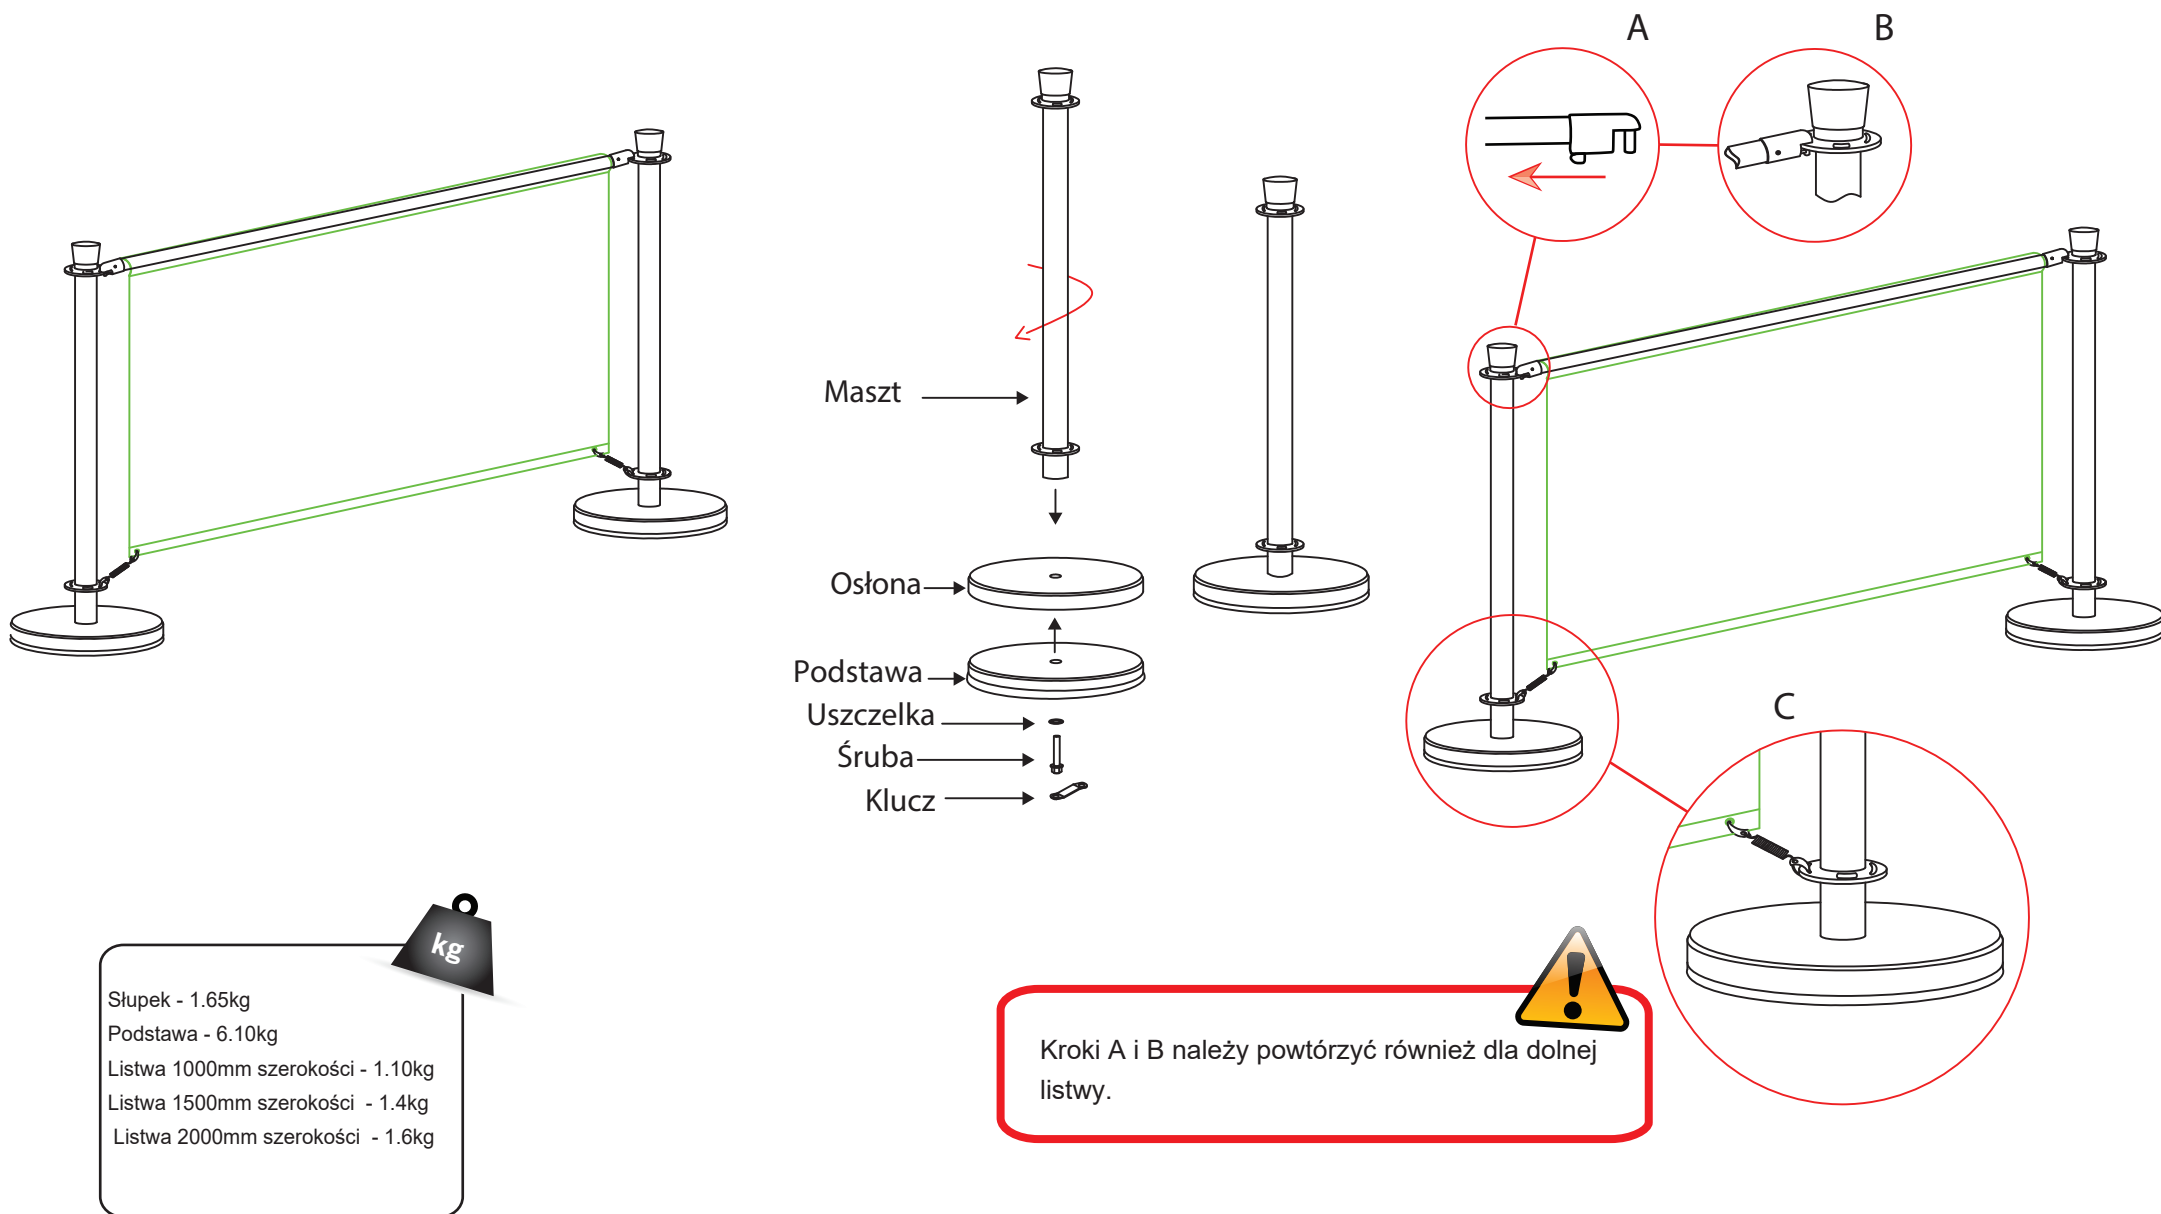

Deluxe Cafe Barrier

kg

Słupek - 1.65kg
Podstawa - 6.10kg
Listwa 1000mm szerokości - 1.10kg
Listwa 1500mm szerokości - 1.4kg
Listwa 2000mm szerokości - 1.6kg